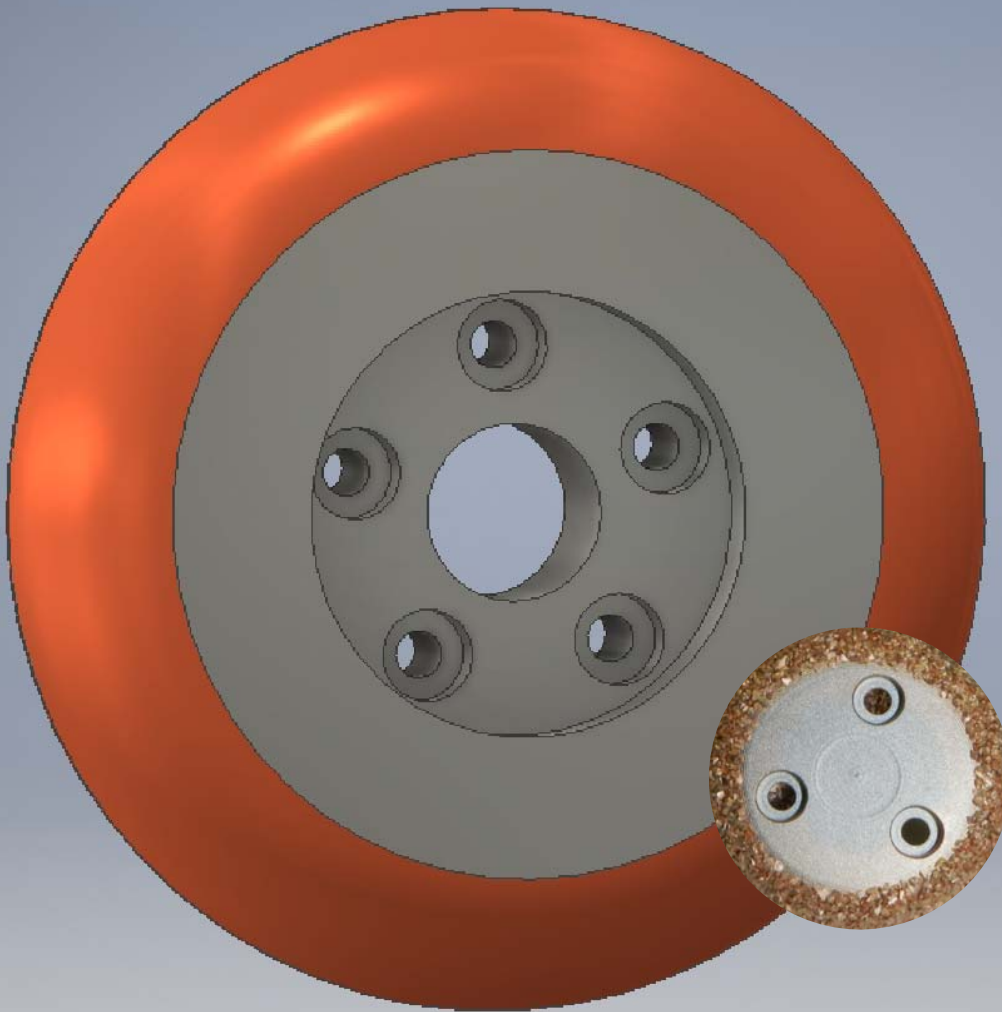

KANALSANIERUNG

SEWER RENOVATION

HM-Granulat-Räder für Roboter- und Kameraeinheiten

Wheels-Coating with Carbide Grit

Wir produzieren für Sie nach Ihren Vorgaben:

**Neuräder mit HM-Granulat,
HM-Beschichtung Ihrer Grundkörper,
Wiederbeschichtung Ihrer gebrauchten Räder**

(Production New Carbide Wheels)
(Carbide Coating Your New Wheels)
(Carbide Recoating your used Custom Wheels)

Bitte beachten Sie:

Granulaträder können die Oberfläche der Liner und Kunststoffrohre verletzen. Verwendung auf eigene Verantwortung!